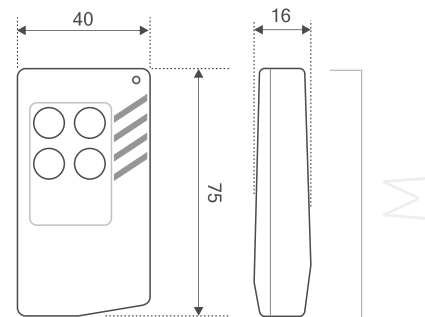

### DESCRIZIONE

Il TX 4M CP è un trasmettitore palmare a 4 tasti operante sulla frequenza di 433,92 MHz.

Ha inoltre la possibilità di apprendere ed utilizzare il codice di altri telecomandi che utilizzano codifiche non rolling-code.

### DESCRIPTION

TX 4M CP is a 4 button hand held transmitter working at 433.92 MHz.

This special transmitter offers the function to learn and use the code from other remote controls with Fixed Code.

### Dimensions

Information subject to change without notice